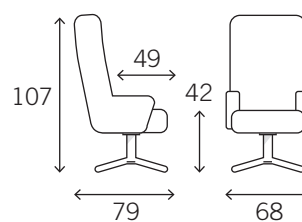

## swivel

DESIGN: NIELS GAMMELGAARD

product data sheet

produktdatablad

produktdatablatt

**Conform Collection AB**  
Vetlandavägen 14  
SE-574 53 Holsbybrunn  
Sweden

Tel +46 383 50890  
Fax +46 383 50870

info@conform.se  
www.conform.se