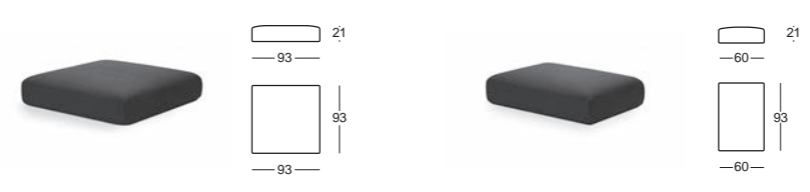

Hockerkissen / Coussin assise / Stod cushion