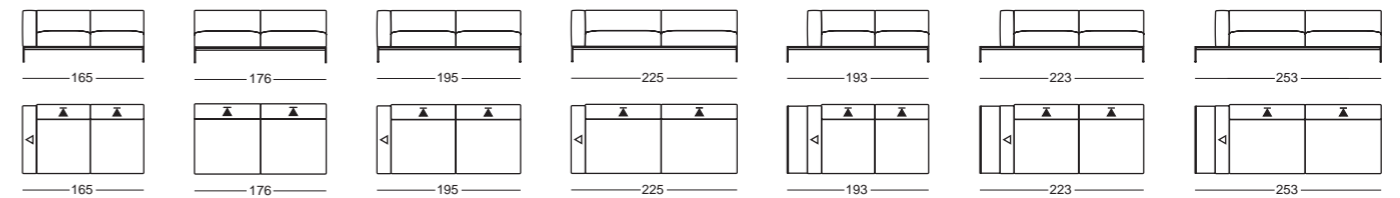

Anbauelemente / Eléments supplémentaires / Add-on elements