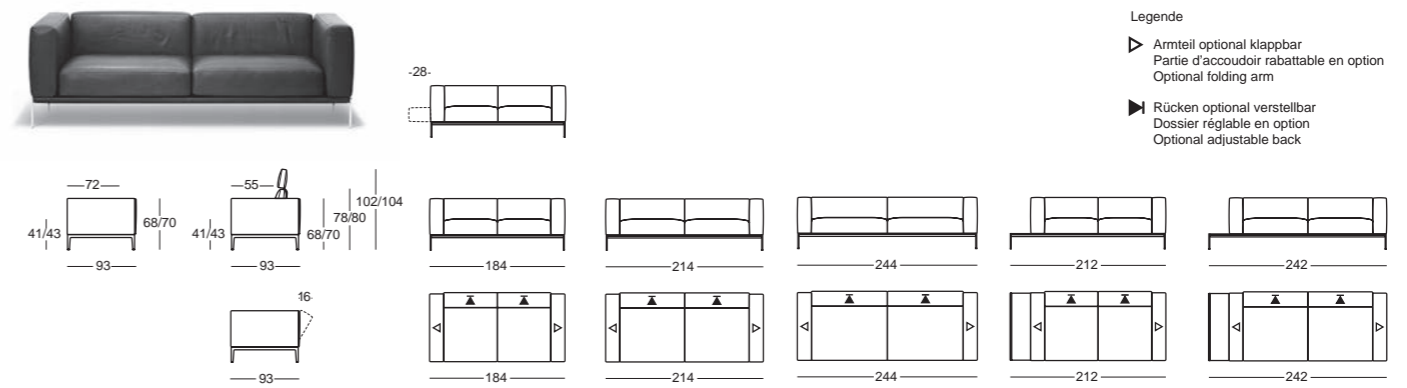

- Available as a single sofa or a corner combination
- Soft, cushiony look
- Base section can be upholstered in the desired material
- Armrests adjustments
- Back adjustment
- Attachable headrest with adjustable neck support
- Back cushions, loose cushions and throw pillows with goose down
- The back cushions and headrest cushions are also available with visco foam
- Seat-cushion depth can be varied through use of different cushions
- Throw pillows with choice of corded edge
- Metal base in polished chrome, brushed chrome, smoked chrome, anthracite or black
- The feet are also available in other colours as special model
- Seat depth without back cushions 72 cm with back cushions 55 cm with scatter cushions 57 cm
- Seat height 41 or 43 cm

Design: WERNER BAUMHAKL