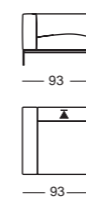

Eckelement / Élément d'angle / Corner element