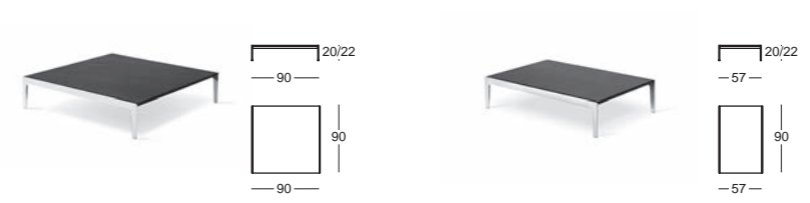

PIU

Hocker / Pouf / Stool

Beistelltisch / Table d'appoint / Side table