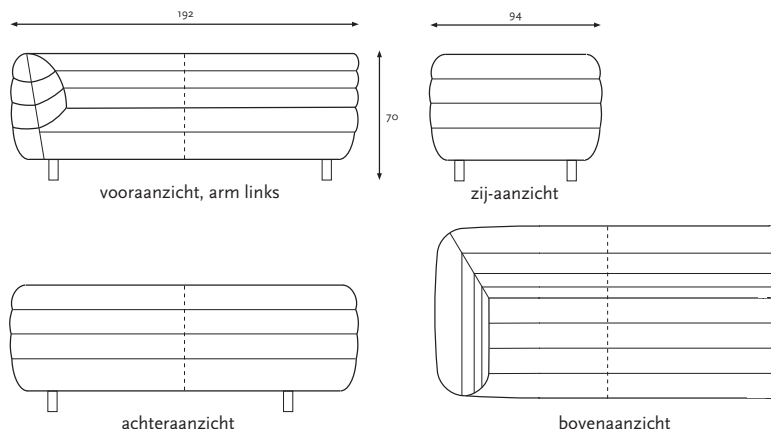

COCOON sofa 2,5-zits met 1 arm

Gerard van den Berg

Zie stippellijnen (indicatief) voor extra naden t.b.v. toepassing leer of stof met een specifieke dessin of draadrichting.

BANK IN CM	
BREEDTE	192
DIEPTE	94
HOOGTE	70
DIEPTE ZITTING	55
HOOGTE ARM	70
ZITHOOGTE	42
HOOGTE BINNENRUG	37
BREEDTE ZITGEDEELTE	167