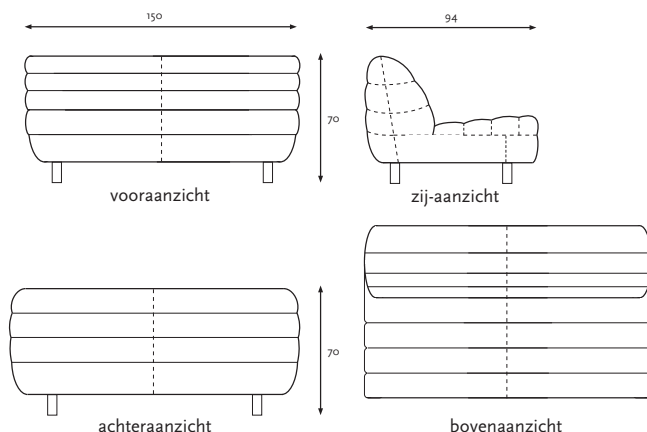

COCOON sofa 2-zits zonder armen

Gerard van den Berg

Zie stippellijnen (indicatief) voor extra naden t.b.v. toepassing leer of stof met een specifieke dessin of draadrichting.

BANK IN CM

BREEDTE	150
DIEPTE	94
HOOGTE	70
DIEPTE ZITTING	55
HOOGTE ARM	-
ZITHOOGTE	42
HOOGTE BINNENRUG	37
BREEDTE ZITGEDEELTE	150

ONDERSTEL

2-ZITS
zonder armen
slede black grey

METRAGE

STOFMETRAGE 1,40 M BREED UNI	4,5
LEERMETRAGE M2 BRUTO	7,2

ALGEMENE GEGEVENS

MEERPRIJS VOOR LEREN BAND: 10% van prijslijst van de betreffende stofcategorie of leersoort