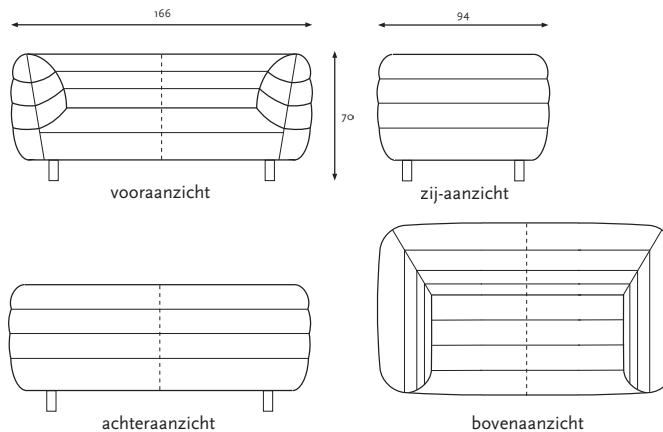

COCOON sofa 2-zits met 2 armen

Gerard van den Berg

Zie stippellijnen (indicatief) voor extra naden t.b.v. toepassing leer of stof met een specifieke dessin of draadrichting.

BANK IN CM	
BREEDTE	166
DIEPTE	94
HOOGTE	70
DIEPTE ZITTING	55
HOOGTE ARM	70
ZITHOOGTE	42
HOOGTE BINNENRUG	37
BREEDTE ZITGEDEELTE	111