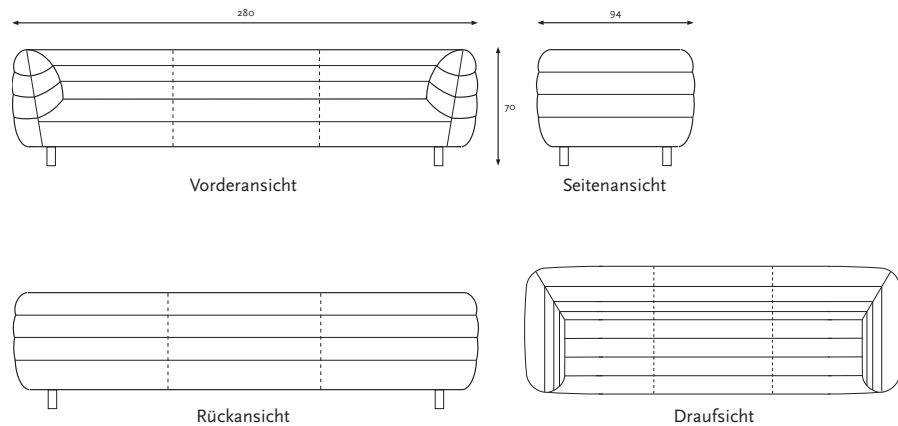

COCOON Sofa 4-Sitzer mit 2 Armlehnen

Gerard van den Berg

Siehe gestrichelte Linien (Indicativ) für zusätzliche Nähte für die Anwendung von Leder oder Stoff mit einem bestimmten Design oder einer bestimmten Fadenrichtung.

SOFA IN CM

BREITE	280
TIEFE	94
HÖHE	70
SITZTIEFE	55
HÖHE ARMLEHNE	70
SITZHÖHE	42
HÖHE INNENRÜCKEN	37
SITZBREITE	225

UNTERGESTELL

4-SITZER
mit 2 Armlehnen
Kufen Black Grey

LÄNGE IN METER

STOFF/METER 1,40 M BREIT UNI	7,7
LEDER IN M2 BRUTTO	13,2

ALLGEMEINES

MEHRPREIS LEDERBAND: 10 % des Preises nach der Liste für die betreffende Stoffkategorie oder Ledersorte

RAHMEN: Sperrholz und massive Buche

FEDERUNG: Nosag-Federn

FÜLLUNG: Formschaum, Dacronabdeckung im Bezug vernäht (300 g).

UNTERGESTELL: Standardmäßig auf Stahlkufen mit Pulverbeschichtung in Black-Grey, ohne Filz, mit zusätzlichen Gleitschutzpads.

BEMERKUNG ZU DEN UNTERGESTELLEN: Kufen sind ohne Mehrpreis auch 3 cm höher erhältlich.

POLSTERUNG: Aufgrund der kleinen Häute nicht aus Bison-Leder und Yak-Leder möglich. Mehrfarbig nur möglich mit Lederband auf der Unterseite und Stoff auf der Oberseite. Stoff ist „railroad“ gepolstert.

ZIERNÄHTE: Leder und Stoff haben gleichfarbige Nähte, Ziernähte **nicht** möglich.

COLORBOX: Zum Mehrpreis ist das Untergestell auch in den übrigen Stahlfarben aus der Colorbox erhältlich. Untergestell aus Edelstahl ist nicht möglich.

WEBSHOP: Alle Nachbestellungen von Kappen, Filz, Gleitern und anderen Serviceprodukten können direkt über unseren Webshop label-webshop.nl bestellt werden und werden innerhalb von 3 bis 4 Werktagen versandt.

BEMERKUNGEN: Um Missverständnisse zu vermeiden, fügen Sie bitte eine Handskizze des Aufbaus bei, wenn Sie mehrere Elemente bestellen. Bei Kombinationen werden auf Wunsch Verbindungsmechanismen zwischen den Elementen geliefert und an den Elementen befestigt.