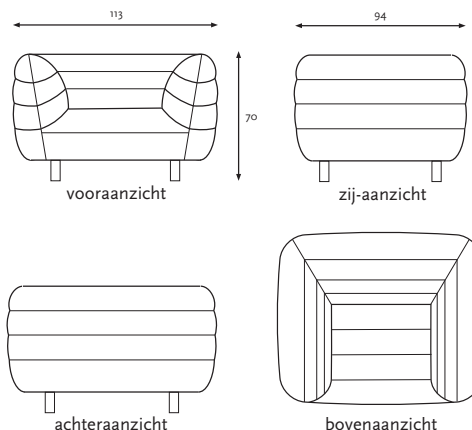

COCOON sofa 1-zits met armen

Gerard van den Berg

Zie stippellijnen (indicatief) voor extra naden t.b.v. toepassing leer of stof met een specifieke dessin of draadrichting.

BANK IN CM	
BREEDTE	113
DIEPTE	94
HOOGTE	70
DIEPTE ZITTING	55
HOOGTE ARM	70
ZITHOOGTE	42
HOOGTE BINNENRUG	37
BREEDTE ZITGEDEELTE	58

ONDERSTEL	1-ZITS met armen slede black grey
------------------	--

METRAGE

STOFMETRAGE 1,40 M BREED UNI	4,9
LEERMETRAGE M2 BRUTO	7,1

ALGEMENE GEGEVENS

MEERPRIJS VOOR LEREN BAND: 10% van prijslijst van de betreffende stofcategorie of leersoort