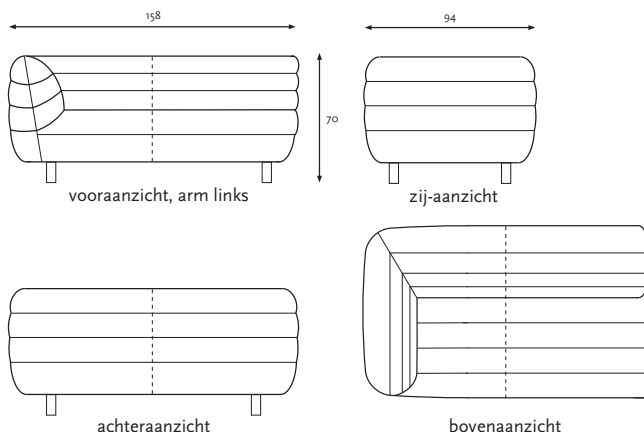

COCOON sofa 2-zits met 1 arm

Gerard van den Berg

Zie stippellijnen (indicatief) voor extra naden t.b.v. toepassing leer of stof met een specifieke dessin of draadrichting.

BANK IN CM

BREEDTE	158
DIEPTE	94
HOOGTE	70
DIEPTE ZITTING	55
HOOGTE ARM	70
ZITHOOGTE	42
HOOGTE BINNENRUG	37
BREEDTE ZITGEDEELTE	133