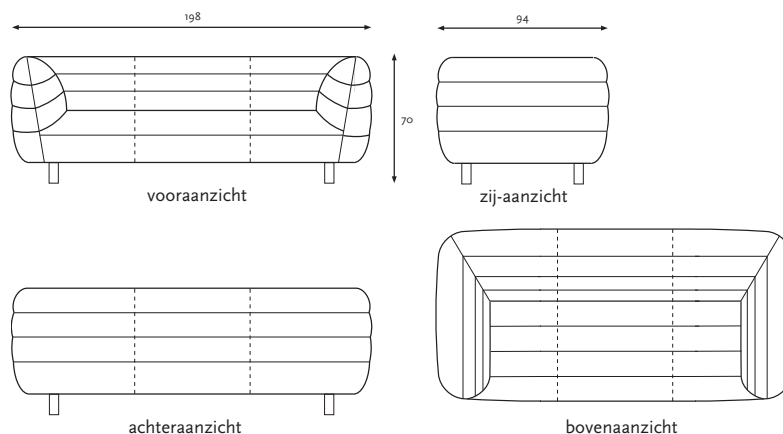

COCOON sofa 2,5-zits met 2 armen

Gerard van den Berg

Zie stippellijnen (indicatief) voor extra naden t.b.v. toepassing leer of stof met een specifieke dessin of draadrichting.

BANK IN CM	
BREEDTE	198
DIEPTE	94
HOOGTE	70
DIEPTE ZITTING	55
HOOGTE ARM	70
ZITHOOGTE	42
HOOGTE BINNENRUG	37
BREEDTE ZITGEDEELTE	143