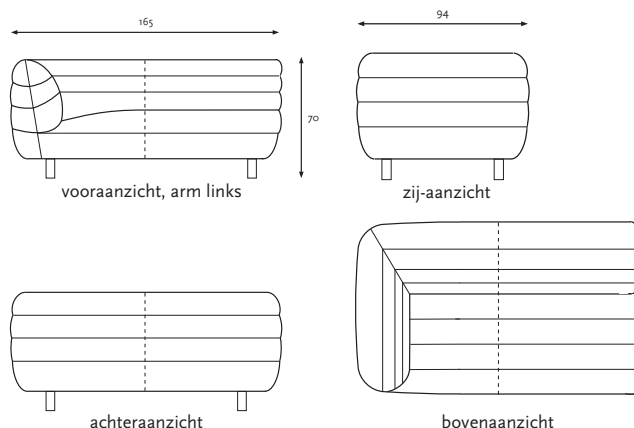

COCOON sofa hoekelement

Gerard van den Berg

Zie stippellijnen (indicatief) voor extra naden t.b.v. toepassing leer of stof met een specifieke dessin of draadrichting.

ELEMENT IN CM	
BREEDTE	165
DIEPTE	94
HOOGTE	70
DIEPTE ZITTING	55
HOOGTE ARM	70
ZITHOOGTE	42
HOOGTE BINNENRUG	37
BREEDTE ZITGEDEELTE	130