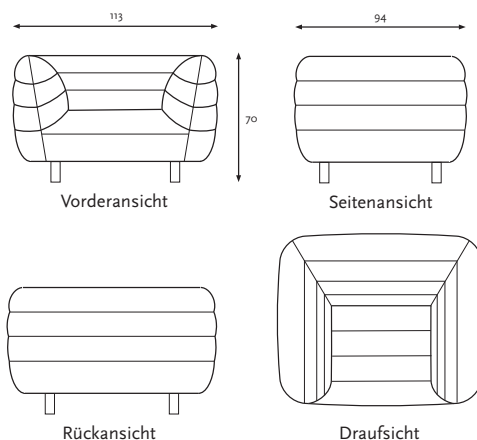

Gerard van den Berg

Siehe gestrichelte Linien (Indicativ) für zusätzliche Nähte für die Anwendung von Leder oder Stoff mit einem bestimmten Design oder einer bestimmten Fadenrichtung.

SOFA IN CM	
BREITE	113
TIEFE	94
HÖHE	70
SITZTIEFE	55
HÖHE ARMLEHNE	70
SITZHÖHE	42
HÖHE INNENRÜCKEN	37
SITZBREITE	58