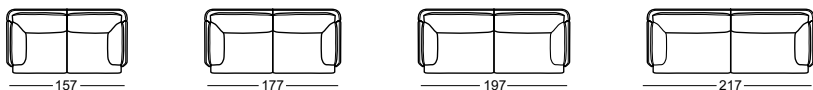

Sofas / Canapés / Sofas