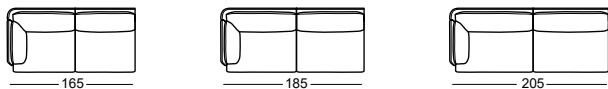

Anbauelemente / Eléments supplémentaires / Add-on elements