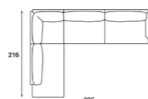

Hoekbank

Arris SA 350
305 x 216 cm