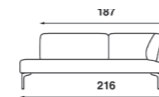

Arris DA 504
dormeuse 3-zits
inzittend links
216 x 84 cm