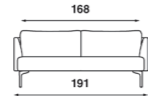

Rechte bank

Arris SA 301
2.5-zits bank
191 x 84 cm