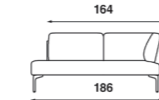

COLLECTIE

Keuze uit een 2.5-zits bank, een 3-zits bank en meerdere hoekbanken. Optioneel met bijpassende voetenbank.

ZITHOOGTE

Standaard zithoogte 43 cm. Als optie verkrijgbaar met een zithoogte van 45 cm.

Arris SA 301
2.5-zits bank
191 x 84 cm

Arris SA 302
3-zits bank
221 x 84 cm

Rechte bank

Arris BA 401
2.5-zits bank
202 x 84 cm

Arris BA 402
3-zits bank
232 x 84 cm

Dormeuse

Arris DA 501
dormeuse 2.5-zits
inzittend rechts
186 x 84 cm