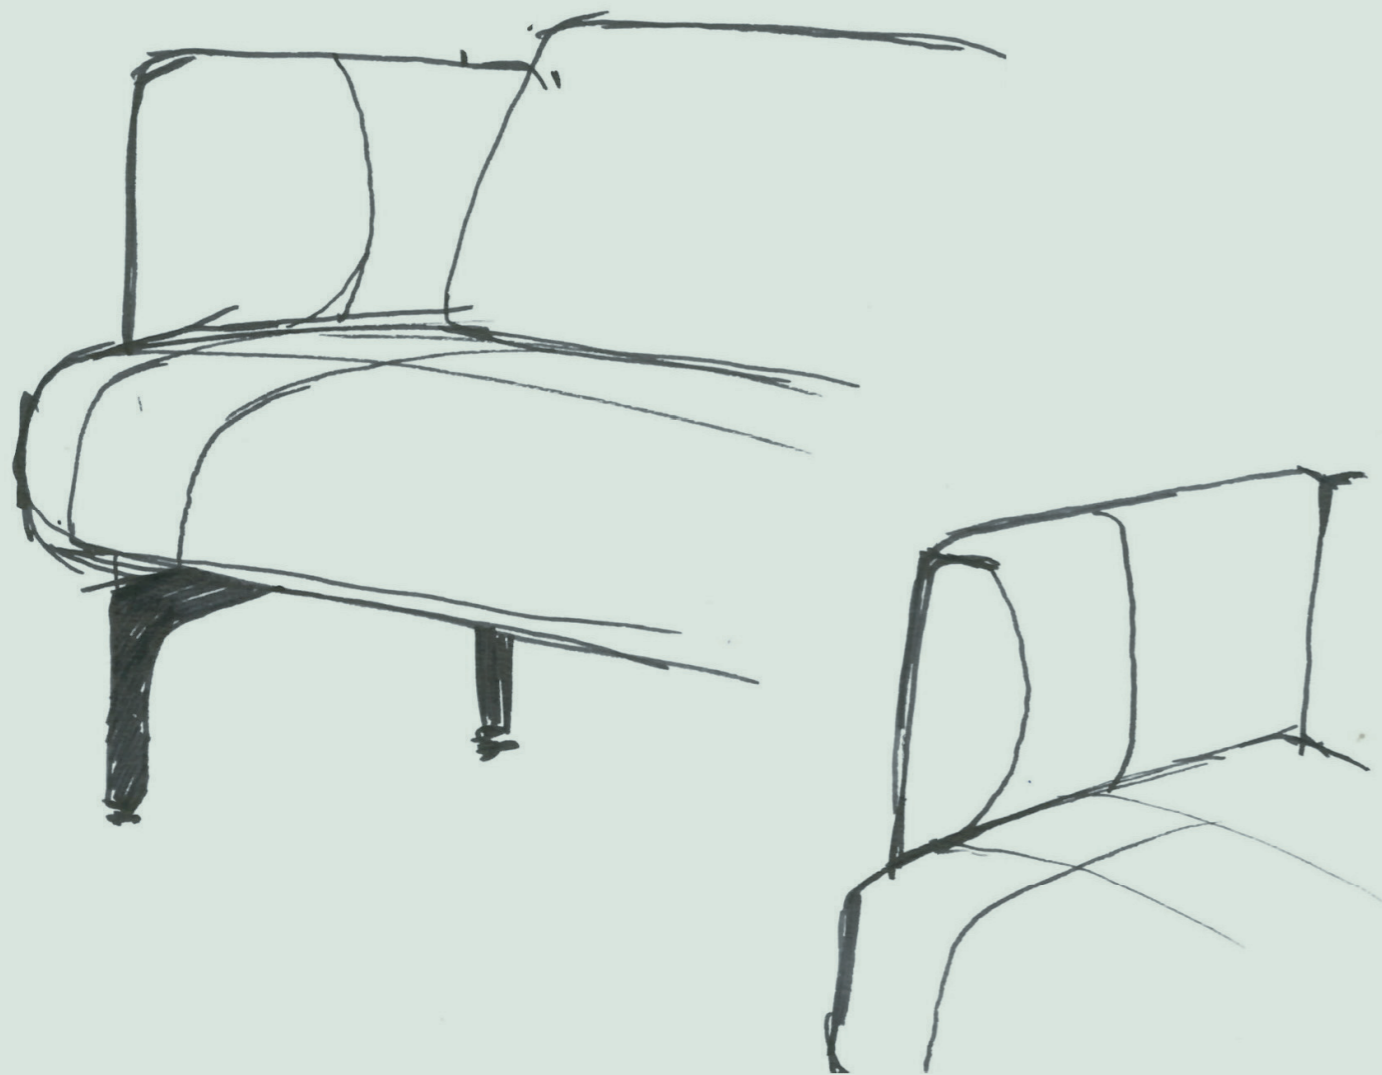

SUBLIEME DETAILS

Het ontwikkelingsteam liet zich inspireren door architecturale vormen. Arris is voorzien van vele subtiele stoffeedetails. De nepen aan de randen van de armleuning, rugkussens en zit definieert de vorm van de bank. Accenten die de afgeronde, bollende vorm aan de binnenzijde van Arris van zijn comfortabele uitstraling voorziet. Vindingrijk zijn de losse rugkussens aan de achterzijde met elkaar verbonden, waardoor Arris zelfs na languit liggen op de bank zijn aanzicht met strakke lijnen behoudt.

Het lichte ontwerp van Arris is te danken aan zijn slanke aluminium poten. Het ontwikkelingsteam koos ervoor om de hoge poten onder een hoek te zetten van de neep, waardoor Arris dynamischer oogt en als hoekopstelling fraai op elkaar aansluit. De gegoten aluminium poten kunnen worden gecoat in meer dan 45 kleuren. Dat zet klanten in hun kracht om een combinatie van bekleding en kleur te kiezen die hun persoonlijke stijl reflecteert.