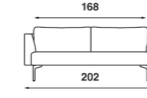

Rechte bank

Arris BA 401
2.5-zits bank
202 x 84 cm