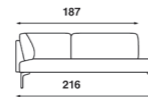

Arris DA 503
dormeuse 3-zits
inzittend rechts
216 x 84 cm