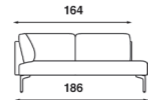

COLLECTIE

Keuze uit een 2.5-zits bank, een 3-zits bank en meerdere hoekbanken. Optioneel met bijpassende voetenbank.

ZITHOOGTE

Standaard zithoogte 43 cm. Als optie verkrijgbaar met een zithoogte van 45 cm.

Arris SA 301
2.5-zits bank
191 x 84 cm

Arris SA 302
3-zits bank
221 x 84 cm

Rechte bank

Arris BA 401
2.5-zits bank
202 x 84 cm

Arris BA 402
3-zits bank
232 x 84 cm

Dormeuse

Arris DA 501
dormeuse 2.5-zits
inzittend rechts
186 x 84 cm