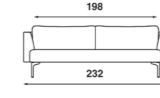

COLLECTIE

Keuze uit een 2.5-zits bank, een 3-zits bank en meerdere hoekbanken. Optioneel met bijpassende voetenbank.

ZITHOOGTE

Standaard zithoogte 43 cm. Als optie verkrijgbaar met een zithoogte van 45 cm.

Arris SA 301
2.5-zits bank
191 x 84 cm

Arris SA 302
3-zits bank
221 x 84 cm

Rechte bank

Arris BA 401
2.5-zits bank
202 x 84 cm

Arris BA 402
3-zits bank
232 x 84 cm

Dormeuse

Arris DA 501
dormeuse 2.5-zits
inzittend rechts
186 x 84 cm