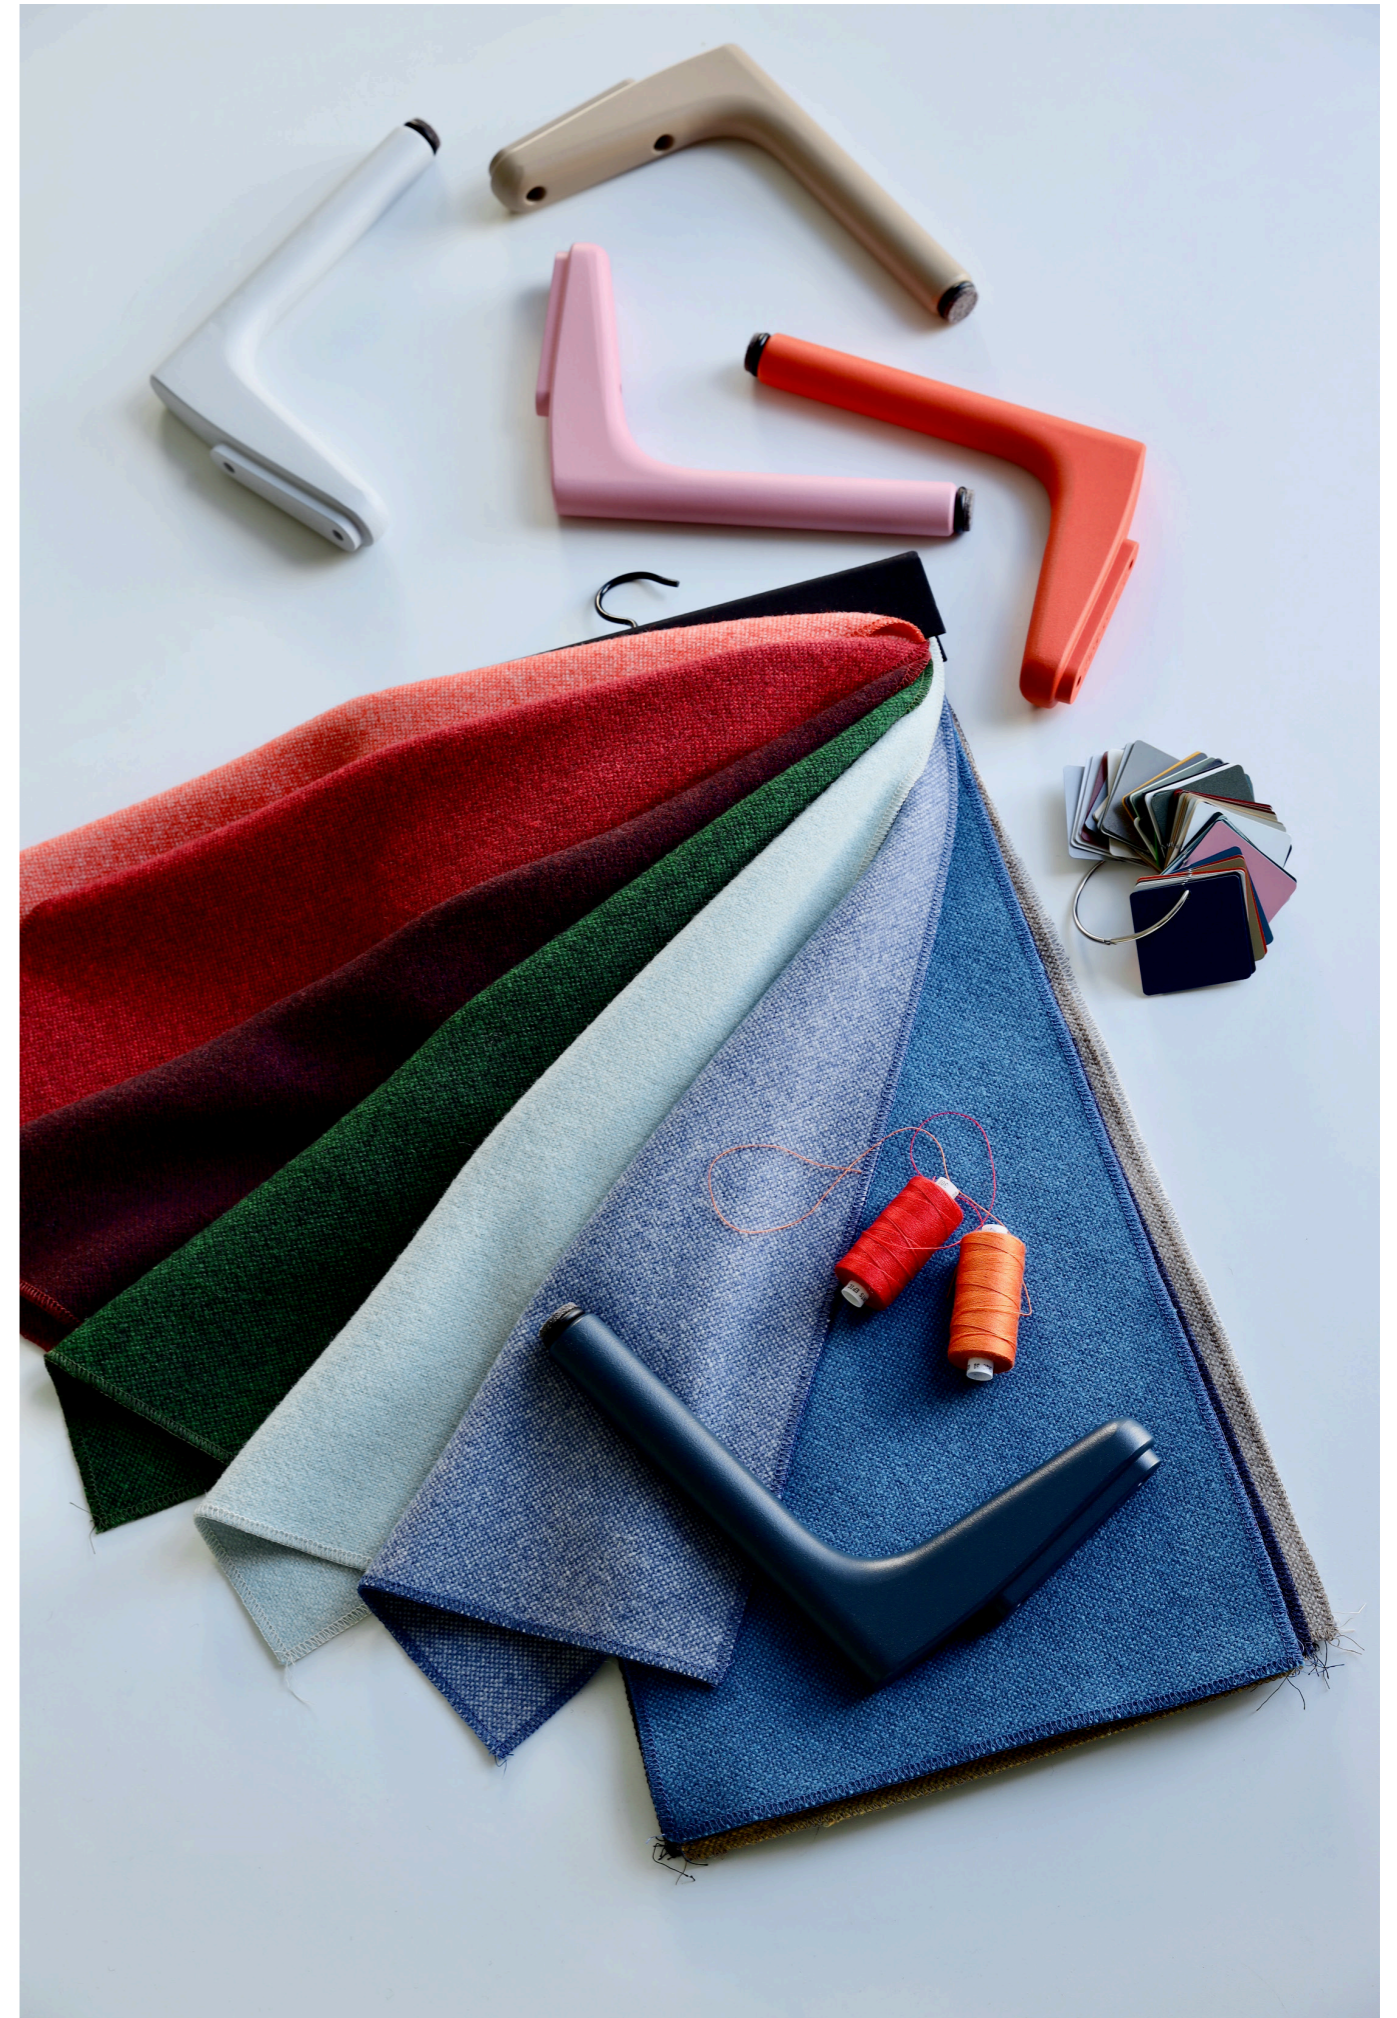

PERSONALISATIE OPTIES

Het Arris bankprogramma bestaat uit meerdere rechte banken en grote hoekopstellingen. Optioneel verkrijgbaar met bijpassende voetenbank. Door te variëren met het aantal zitplaatsen, de zithoogte, de breedte van de armleuningen, de bekleding en een gekleurd onderstel past Arris zich moeiteloos aan naar jouw persoonlijke stijl.

COLLECTIE

Keuze uit een 2.5-zits bank, een 3-zits bank en meerdere hoekbanken. Optioneel met bijpassende voetenbank.

ZITHOOGTE

Standaard zithoogte 43 cm. Als optie verkrijgbaar met een zithoogte van 45 cm.

ARMLEUNING

Slanke armleuningen of verbrede armleuningen.

BEKLEDING

Elke Arris is verkrijgbaar in vele hoogwaardige stoffen en leder bekledingen met een ruime keuze aan kleuren. Laat je inspireren door de combinatie in het moodboard, vraag advies aan jouw Artifort adviseur of ga naar www.artifort.com voor nog meer mogelijkheden.

ONDERSTEL

Standaard gecoat in een van de Artifort poedercoatkleuren. Keuze uit vele matte en glanzende kleurtinten. De poten worden standaard uitgevoerd met kunststof vloerdoppen. Optioneel met vilt.