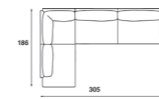

Arris SA 352
305 x 186 cm