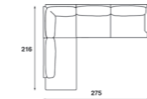

Arris SA 354
275 x 216 cm