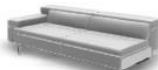

3960-BS204 L
aanbouwsofa 204 armlegger smal met kussen links
W 204 D 96 H 64/83
SH 40 SD 53 AH 51