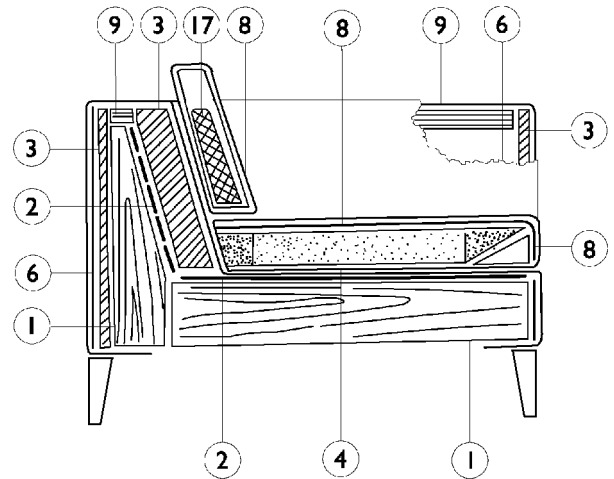

* Opzione Standard; sarà montato qualora non vi siano richieste specifiche nell'ordine
Standard Option; will be assembled as far as no specific requests are mentioned in the order.
Option Standard; il sera monté, si n'y a pas demandes spécifiques sur la commande.
Standard Option; wird montiert, wenn auf dem Auftrag keine spezifischen Ausführung angegeben ist.

L=Lunghezza,P=Profondità,H=Altezza,Hs=Altezza Seduta,Ps=Profondità Seduta,HBr=Altezza Bracciolo,LBr=Larghezza Bracciolo

L=Lenght,P=Deep,H=Height,Hs=Seat Height,Ps=Seat deep,HBr=Armrest Height,LBr=Armrest Breadth

L=Longueur,P=Profondeur,H=Hauteur,Hs=Hauteur d'assise,Ps=Profondeur d'assise,HBr=Hauteur d'accoudoir,LBr=Largueur d'accoudoir

L=Länge,P=Tiefe,H=Höhe,Hs=Sitzhöhe,Ps=Sitztiefe,HBr=Armlehnhöhe,LBr=Armlehnbreite

Tutti i prezzi sono in Euro All Price are in Euro Toutes les prix sont en Euro Alle Preise sind in Euro