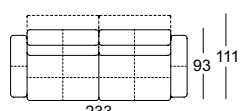

Bank

Aanbouwbank*

Aanbouwbank extra large*

Hoek-aanbouwbank*

Aanbouwelement

Eindelement*

Eindelement met gestoffeerde zitting aan de voorkant*

Aanbouwbank met zitting*

Hoek aanbouwbank*

Hoekelement*

Hoek voetenbank*

*Deze elementen zijn als linker uitvoering afgebeeld, ze zijn echter ook in spiegelbeeld, in de rechter uitvoering leverbaar.