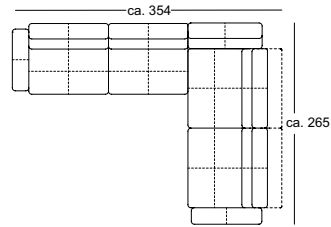

Biezen Rugkussenmatten

*Deze elementen zijn als linker uitvoering afgebeeld, ze zijn echter ook in spiegelbeeld, in de rechter uitvoering leverbaar.

**ROLF
BENZ**

Combinatievoorbeelden:

Ü-XL-ASO-RV 50/150 li.
Ü-ASO-RV 50/190 re.

ASO 520/232 li.
Ü-E-ASO-RV 50/265 re.

ASO 50/190 li
E-PB 105 59x59 re.
ASO 50/190 re.

ASO-RV 50/148 li.
XL-ASO-RV 50/150 re.

ASO-RV 50/190 re.
Ü-E-PB 50/150 70x59 li.
Ü-ASO 50/211 li.