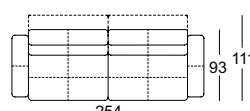

Bank

Aanbouwbank*

Aanbouwbank extra large*

Hoek-aanbouwbank*

Aanbouwelement

Eindelement*

Eindelement met gestoffeerde zitting aan de voorkant*

Aanbouwbank met zitting*

Hoek aanbouwbank*

Hoekelement*

Hoek voetenbank*

*Deze elementen zijn als linker uitvoering afgebeeld, ze zijn echter ook in spiegelbeeld, in de rechter uitvoering leverbaar.