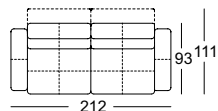

Bank

Aanbouwbank*

Aanbouwbank extra large*

Hoek-aanbouwbank*

Aanbouwelement

Eindelement*

Eindelement met gestoffeerde zitting aan de voorkant*

Aanbouwbank met zitting*

Hoek aanbouwbank*

Hoekelement*

Hoek voetenbank*

*Deze elementen zijn als linker uitvoering afgebeeld, ze zijn echter ook in spiegelbeeld, in de rechter uitvoering leverbaar.