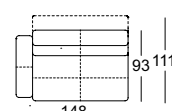

Aanbouwbank*