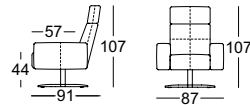

Longchair

Fauteuil met hoge rugleuning

*Deze elementen zijn als linker uitvoering afgebeeld, ze zijn echter ook in spiegelbeeld, in de rechter uitvoering leverbaar.

**ROLF
BENZ**