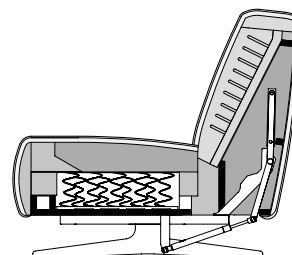

Lounge

Lounge plus

Lounge - rug verstelbaar

Lounge Plus - rug verstelbaar

Zithoogtes leverbaar

- ! Plooivorming en zitafdrucken zijn vanwege comfort- en designredenen ook bij hoogwaardige gestoffeerde meubels van Rolf Benz niet te vermijden. Alle afmetingen zijn bij benadering.

**ROLF
BENZ**

Bank

Aanbouwbank*

Aanbouwbank extra large*

Hoek-aanbouwbank*

Aanbouwelement

Eindelement*

Eindelement met gestoffeerde zitting aan de voorkant*

Aanbouwbank met zitting*

Hoek aanbouwbank*

Hoekelement*

Hoek voetenbank*

*Deze elementen zijn als linker uitvoering afgebeeld, ze zijn echter ook in spiegelbeeld, in de rechter uitvoering leverbaar.

Extra diepte bank