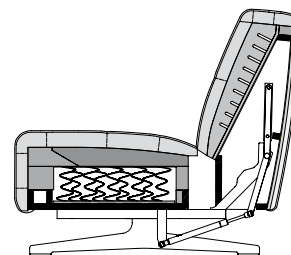

Alleen voor rug verstelbaar:

- Rug traploos verstelbaar tot in relaxstand
- Zithoogte naar keuze 41 cm of 44 cm
- Onderstel naar keuze:
 - Staal glad, gepoedercoat mat RAL 9017 verkeerszwart
 - Staal glad zilver gelakt
 - Staal glanzend verchromd

Lounge

Lounge plus

Lounge - rug verstelbaar

Lounge Plus - rug verstelbaar

Zithoogtes leverbaar

- ! Plooivorming en zitafdrucken zijn vanwege comfort- en designredenen ook bij hoogwaardige gestoffeerde meubels van Rolf Benz niet te vermijden. Alle afmetingen zijn bij benadering.

**ROLF
BENZ**

Bank

Aanbouwbank*

Aanbouwbank extra large*

Hoek-aanbouwbank*

Aanbouwelement

Eindelement*

Eindelement met gestoffeerde zitting aan de voorkant*