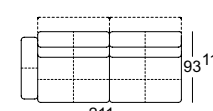

Aanbouwbank*