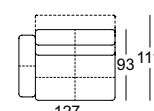

Aanbouwbank*