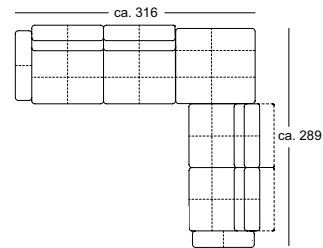

Biezen Rugkussenmatten

*Deze elementen zijn als linker uitvoering afgebeeld, ze zijn echter ook in spiegelbeeld, in de rechter uitvoering leverbaar.

**ROLF
BENZ**

Combinatievoorbeelden:

Ü-XL-ASO-RV 50/150 li.
Ü-ASO-RV 50/190 re.

ASO 520/232 li.
Ü-E-ASO-RV 50/265 re.

ASO 50/190 li
E-PB 105 59x59 re.
ASO 50/190 re.

ASO-RV 50/148 li.
XL-ASO-RV 50/150 re.

ASO-RV 50/190 re.
Ü-E-PB 50/150 70x59 li.
Ü-ASO 50/211 li.