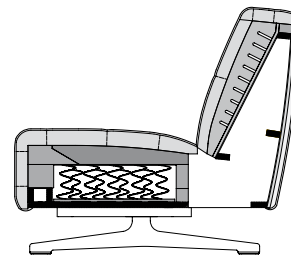

- Houten binnenromp
- Ondervering van singels
- Ondervering is binnenvering

Lounge

- Zitting van hoogwaardig koudschuim, afgedekt met een mat met donskarakter, die gevuld is met in zakjes geplaatste vulling van hoogwaardige schuimstofstaafjes en polyestervezels
- Rugleuning van polyurethaanschuim, afgedekt met een mat met donskarakter, die gevuld is met in zakjes geplaatste vulling van hoogwaardige schuimstofstaafjes en polyestervezels

Lounge Plus

- Zitting van hoogwaardig koudschuim, opgebouwd in lagen en in meerdere dikten en hardheden die op elkaar zijn afgestemd, afgedekt met een mat van polyestervlies.
- Rugdeklaag van polyurethaanschuim, afgedekt met polyestervlies.

Alleen voor rug verstelbaar:

- Rug traploos verstelbaar tot in relaxstand
- Zithoogte naar keuze 41 cm of 44 cm
- Onderstel naar keuze:
  - Staal glad, gepoedercoat mat RAL 9017 verkeerszwart
  - Staal glad zilver gelakt
  - Staal glanzend verchromd

Lounge