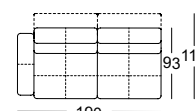

Aanbouwbank*