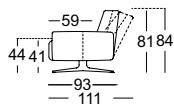

Bank

Aanbouwbank*

Aanbouwbank extra large*

Hoek-aanbouwbank*

Aanbouwelement

Eindelement*

Eindelement met gestoffeerde zitting aan de voorkant*

Aanbouwbank met zitting*

Hoek aanbouwbank*

Hoekelement*

Hoek voetenbank*

*Deze elementen zijn als linker uitvoering afgebeeld, ze zijn echter ook in spiegelbeeld, in de rechter uitvoering leverbaar.