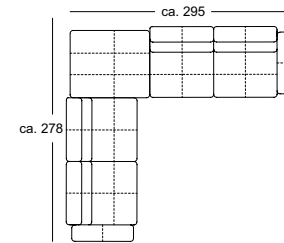

Biezen Rugkussenmatten

*Deze elementen zijn als linker uitvoering afgebeeld, ze zijn echter ook in spiegelbeeld, in de rechter uitvoering leverbaar.

**ROLF
BENZ**

Combinatievoorbeelden:

Ü-XL-ASO-RV 50/150 li.
Ü-ASO-RV 50/190 re.

ASO 520/232 li.
Ü-E-ASO-RV 50/265 re.

ASO 50/190 li
E-PB 105 59x59 re.
ASO 50/190 re.

ASO-RV 50/148 li.
XL-ASO-RV 50/150 re.

ASO-RV 50/190 re.
Ü-E-PB 50/150 70x59 li.
Ü-ASO 50/211 li.