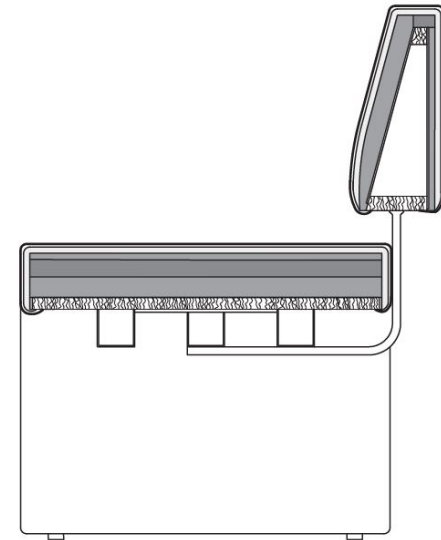

- Bekleding
- Stoel met zichtbaar metalen onderstel van stalen buis, gelakt met gestructureerd oppervlak
- Zitting van hoogwaardig polyurethaanschuim, opgebouwd in lagen van verschillende hoogten en hardheid die op elk-aar zijn afgestemd, afgedekt met een polyestervlies
- Rugleuning met binnenliggend houten frame
- Rugdeklaag van polyurethaan-schuim, afgedekt met polyestervlies
- Zichtbaar verbindingsbeslag tussen zitting en rugleuning naar keuze:
  - RAL 9017 verkeerszwart
  - Staal glanzend verchromd
  - Staal glad gelakt mat zilver
- Voetuitvoeringen naar keuze:
  - beklede zijwand of
  - voet metaal, naar keuze
    - RAL 9017 verkeerszwart
    - staal glanzend verchromd
    - staal glad gelakt mat zilver

! Plooivorming en zitafdrucken zijn vanwege comfort- en designredenen ook bij hoogwaardige gestoffeerde meubels van Rolf Benz niet te vermijden. Alle afmetingen zijn bij benadering.