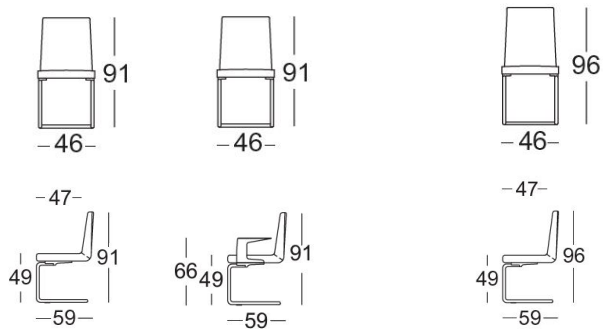

# ROLF BENZ 620

---

**ROLF  
BENZ**

- Bekleding
- Zit- en rugschaal van glas vezelversterkt kunststof. In de rugleuning met in vorm ge schuimd polyurethaanschuim. In de zitting met aangebrachte micro-verenkern en daarop geplaatste polyurethaanvormschuimdeel. Alle schuim-delen afgedekt met polyestervlies
- Verbindingsbeslag tussen zitschaal en voetonderstel massief gegoten aluminium, gezandstraald
- Voetuitvoeringen, naar keuze:  
Voet metaal, naar keuze:
  - RAL 9017 verkeerszwart
  - Staal mat verchroomd
  - Staal glanzend verchroomd
 Swingframe rechthoekige buis metaal, naar keuze (tegen meerprijs):
  - RAL 9017 verkeerszwart
  - Staal mat verchroomd
  - Staal glanzend verchroomd
- Armdeel van gefineerd, in vorm verlijmd gelaagd hout

! Plooivorming en zitafdrukken zijn vanwege comfort- en designredenen ook bij hoogwaardige gestoffeerde meubels van Rolf Benz niet te vermijden. Alle afmetingen zijn bij benadering.

**ROLF  
BENZ**

- Bekleding
- Stoel met zichtbaar metalen onderstel van stalen buis, gelakt met gestructureerd oppervlak
- Zitting van hoogwaardig polyurethaanschuim, opgebouwd in lagen van verschillende hoogten en hardheid die op elk-aar zijn afgestemd, afgedekt met een polyestervlies
- Rugleuning met binnenliggend houten frame
- Rugdeklaag van polyurethaan-schuim, afgedekt met polyestervlies
- Zichtbaar verbindingsbeslag tussen zitting en rugleuning naar keuze:
  - RAL 9017 verkeerszwart
  - Staal glanzend verchromd
  - Staal glad gelakt mat zilver
- Voetuitvoeringen naar keuze:
  - beklede zijwand of
  - voet metaal, naar keuze
    - RAL 9017 verkeerszwart
    - staal glanzend verchromd
    - staal glad gelakt mat zilver