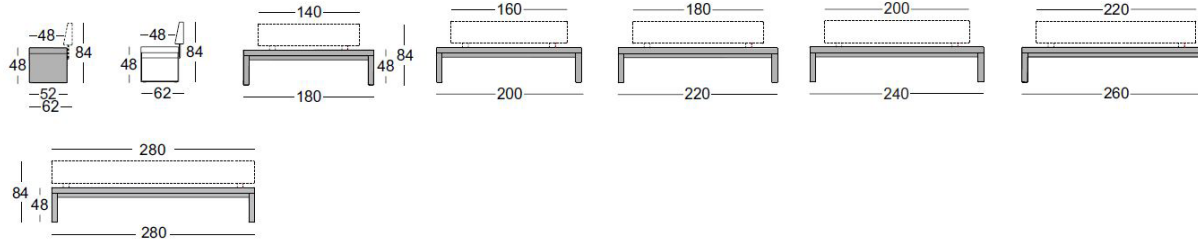

Bank, optioneel met of zonder rugleuning