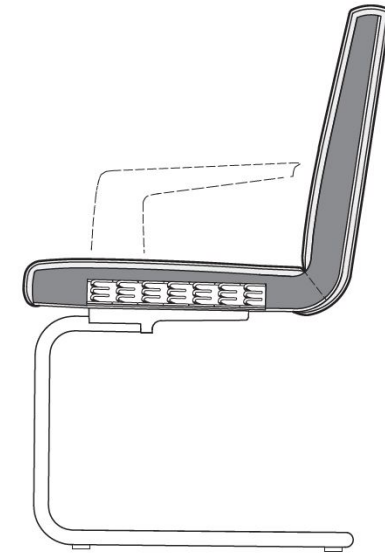

# ROLF BENZ 620

---

**ROLF  
BENZ**

- Bekleding
- Zit- en rugschaal van glas vezelversterkt kunststof. In de rugleuning met in vorm ge schuimd polyurethaanschuim. In de zitting met aangebrachte micro-verenkern en daarop geplaatste polyurethaanvormschuimdeel. Alle schuim-delen afgedekt met polyestervlies
- Verbindingsbeslag tussen zitschaal en voetonderstel massief gegoten aluminium, gezandstraald
- Voetuitvoeringen, naar keuze:  
Voet metaal, naar keuze:
  - RAL 9017 verkeerszwart
  - Staal mat verchroomd
  - Staal glanzend verchroomd
 Swingframe rechthoekige buis metaal, naar keuze (tegen meerprijs):
  - RAL 9017 verkeerszwart
  - Staal mat verchroomd
  - Staal glanzend verchroomd
- Armdeel van gefineerd, in vorm verlijmd gelaagd hout

! Plooivorming en zitafdrukken zijn vanwege comfort- en designredenen ook bij hoogwaardige gestoffeerde meubels van Rolf Benz niet te vermijden. Alle afmetingen zijn bij benadering.

**ROLF  
BENZ**

- Bekleding
- Stoel met zichtbaar metalen onderstel van stalen buis, gelakt met gestructureerd oppervlak
- Zitting van hoogwaardig polyurethaanschuim, opgebouwd in lagen van verschillende hoogten en hardheid die op elk-aar zijn afgestemd, afgedekt met een polyestervlies
- Rugleuning met binnenliggend houten frame
- Rugdeklaag van polyurethaan-schuim, afgedekt met polyestervlies
- Zichtbaar verbindingsbeslag tussen zitting en rugleuning naar keuze:
  - RAL 9017 verkeerszwart
  - Staal glanzend verchromd
  - Staal glad gelakt mat zilver
- Voetuitvoeringen naar keuze:
  - beklede zijwand of
  - voet metaal, naar keuze
    - RAL 9017 verkeerszwart
    - staal glanzend verchromd
    - staal glad gelakt mat zilver

! Plooivorming en zitafdrucken zijn vanwege comfort- en designredenen ook bij hoogwaardige gestoffeerde meubels van Rolf Benz niet te vermijden. Alle afmetingen zijn bij benadering.

Bank, optioneel met of zonder rugleuning