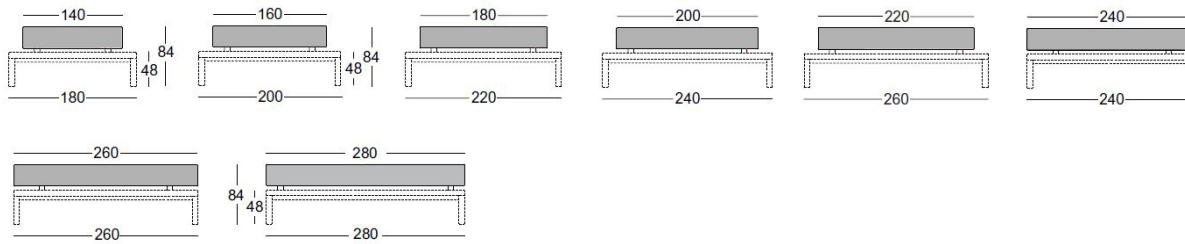

Rugleuningformaten voor de bank