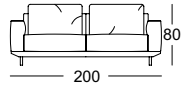

Bank

Hoek-aanbouw-
bank*

Aanbouwbank met voetenbank*

Aanbouw-
eindelement*

Eindelement met
gestoffeerde zitting
aan de voorkant*
Aanbouwbank

Aanbouwbank met
voetenbank*

Aanbouwbank met
gestoffeerde zitting*
Hoek-aanbouw-
bank*

Hoek-aanbouwbank
met voetenbank*

Voetenbankje

Lage
rugkus-
sen

Rug-
kussen
hoog

Rol hoog

*Deze elementen zijn als linker uitvoering afgebeeld, ze zijn echter ook in spiegelbeeld, in de rechter uitvoering leverbaar.