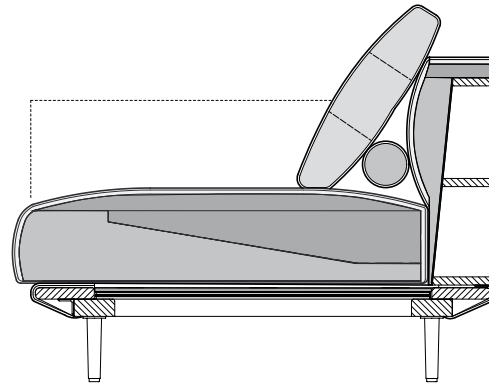

TECHNISCHE GEGEVENS

ROLF BENZ VOLO

**ROLF
BENZ**

Lounge Plus

- Houten binnenromp
- Ondervering: Glasvezelversterkte verende kunststoflatten
- Zitting van hoogwaardig koudschuim, opgebouwd in lagen van verschillende dikten en hardheden die op elkaar zijn afgestemd, afgedekt met een hoes van polyestervlies
- Rugopbouw van polyurethaanschuim
- Rugleuningbekleding met doorgestikt polyestervlies
- Stofferingsafdekking opgelijmd polyestervlies
- Rugkussen met donskarakter, verwerkt in zakjes met een vulling van 100 % microvezels
- Zithoogte naar keuze 41 cm of 44 cm
- Gegoten poot metaal naar keuze:
 - Aluminium glad, gepoedercoat mat:
 - RAL 9017 verkeerszwart
 - RAL 7022 umbragrijs
 - Okerbeige metallic

Lounge Deluxe

- Houten binnenromp
- Ondervering: Glasvezelversterkte verende kunststoflatten
- Zitting van hoogwaardig koudschuim, opgebouwd in lagen, afgedekt met een mat bestaande uit 20% viscoseschuim en 80% microvezels en een hoes van polyestervlies
- Rugopbouw van polyurethaanschuim
- Rugleuningbekleding met doorgestikt polyestervlies
- Stofferingsafdekking opgelijmd polyestervlies
- Rugkussen met donskarakter, verwerkt in zakjes met een vulling van 100 % microvezels
- Zithoogte naar keuze 41 cm of 44 cm
- Gegoten poot metaal naar keuze:
 - Aluminium glad, gepoedercoat mat:
 - RAL 9017 verkeerszwart
 - RAL 7022 umbragrijs
 - Okerbeige metallic

Zithoogtes leverbaar

- ! Plooivorming en zitafdrucken zijn vanwege comfort- en designredenen ook bij hoogwaardige gestoffeerde meubels van Rolf Benz niet te vermijden. Alle afmetingen zijn bij benadering.