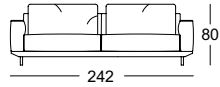

Bank

Hoek-aanbouw-
bank*

Aanbouwbank met voetenbank*

Aanbouw-
eindelement*

Eindelement met
gestoffeerde zitting
aan de voorkant*
Aanbouwbank

Aanbouwbank met
voetenbank*

Aanbouwbank met
gestoffeerde zitting*
Hoek-aanbouw-
bank*

Hoek-aanbouwbank
met voetenbank*

Voetenbankje

Lage
rugkus-
sen

Rug-
kussen
hoog

Rol hoog

*Deze elementen zijn als linker uitvoering afgebeeld, ze zijn echter ook in spiegelbeeld, in de rechter uitvoering leverbaar.