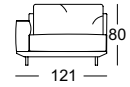

Bank

Hoek-aanbouw-
bank*

Aanbouwbank met voetenbank*

Aanbouw-
eindelement*

Eindelement met
gestoffeerde zitting
aan de voorkant*
Aanbouwbank

Aanbouwbank met
voetenbank*

Aanbouwbank met
gestoffeerde zitting*
Hoek-aanbouw-
bank*

Hoek-aanbouwbank
met voetenbank*

Voetenbankje

Lage
rugkus-
sen

Rug-
kussen
hoog

Rol hoog

*Deze elementen zijn als linker uitvoering afgebeeld, ze zijn echter ook in spiegelbeeld, in de rechter uitvoering leverbaar.