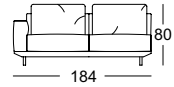

Bank

Hoek-aanbouw-
bank*

Aanbouwbank met voetenbank*

Aanbouw-
eindelement*

Eindelement met
gestoffeerde zitting
aan de voorkant*
Aanbouwbank

Aanbouwbank met
voetenbank*

Aanbouwbank met
gestoffeerde zitting*
Hoek-aanbouw-
bank*

Hoek-aanbouwbank
met voetenbank*

Voetenbankje

Lage
rugkus-
sen

Rug-
kussen
hoog

Rol hoog

*Deze elementen zijn als linker uitvoering afgebeeld, ze zijn echter ook in spiegelbeeld, in de rechter uitvoering leverbaar.