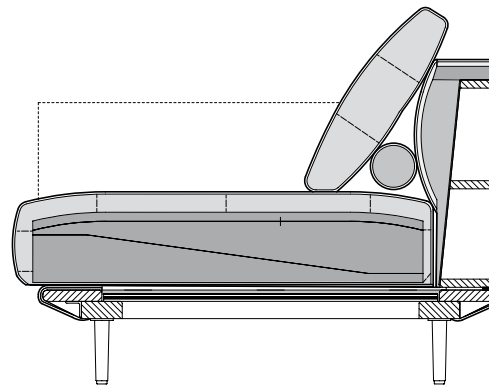

TECHNISCHE GEGEVENS

ROLF BENZ VOLO

**ROLF
BENZ**

Lounge Plus

- Houten binnenromp
- Ondervering: Glasvezelversterkte verende kunststoflatten
- Zitting van hoogwaardig koudschuim, opgebouwd in lagen van verschillende dikten en hardheden die op elkaar zijn afgestemd, afgedekt met een hoes van polyestervlies
- Rugopbouw van polyurethaanschuim
- Rugleuningbekleding met doorgestikt polyestervlies
- Stofferingsafdekking opgelijmd polyestervlies
- Rugkussen met donskarakter, verwerkt in zakjes met een vulling van 100 % microvezels
- Zithoogte naar keuze 41 cm of 44 cm
- Gegoten poot metaal naar keuze:
 - Aluminium glad, gepoedercoat mat:
 - RAL 9017 verkeerszwart
 - RAL 7022 umbragrijs
 - Okerbeige metallic

Lounge Deluxe

- Houten binnenromp
- Ondervering: Glasvezelversterkte verende kunststoflatten
- Zitting van hoogwaardig koudschuim, opgebouwd in lagen, afgedekt met een mat bestaande uit 20% viscoseschuim en 80% microvezels en een hoes van polyestervlies
- Rugopbouw van polyurethaanschuim
- Rugleuningbekleding met doorgestikt polyestervlies
- Stofferingsafdekking opgelijmd polyestervlies
- Rugkussen met donskarakter, verwerkt in zakjes met een vulling van 100 % microvezels
- Zithoogte naar keuze 41 cm of 44 cm
- Gegoten poot metaal naar keuze:
 - Aluminium glad, gepoedercoat mat:
 - RAL 9017 verkeerszwart
 - RAL 7022 umbragrijs
 - Okerbeige metallic

Zithoogtes leverbaar

- ! Plooivorming en zitafdrucken zijn vanwege comfort- en designredenen ook bij hoogwaardige gestoffeerde meubels van Rolf Benz niet te vermijden. Alle afmetingen zijn bij benadering.