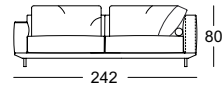

Lounge Deluxe

- Houten binnenromp
- Ondervering: Glasvezelversterkte verende kunststoflatten
- Zitting van hoogwaardig koudschuim, opgebouwd in lagen, afgedekt met een mat bestaande uit 20% viscoseschuim en 80% microvezels en een hoes van polyestervlies
- Rugopbouw van polyurethaanschuim
- Rugleuningbekleding met doorgestikt polyestervlies
- Stofferingsafdekking opgelijmd polyestervlies
- Rugkussen met donskarakter, verwerkt in zakjes met een vulling van 100 % microvezels
- Zithoogte naar keuze 41 cm of 44 cm
- Gegoten poot metaal naar keuze:
 - Aluminium glad, gepoedercoat mat:
 - RAL 9017 verkeerszwart
 - RAL 7022 umbragrijs
 - Okerbeige metallic

Zithoogtes leverbaar

- ! Plooivorming en zitafdrucken zijn vanwege comfort- en designredenen ook bij hoogwaardige gestoffeerde meubels van Rolf Benz niet te vermijden. Alle afmetingen zijn bij benadering.

**ROLF
BENZ**

Bank

Hoek-aanbouw-
bank*

Aanbouwbank met voetenbank*

Aanbouw-
eindelement*

Eindelement met
gestoffeerde zitting
aan de voorkant*
Aanbouwbank

Aanbouwbank met
voetenbank*

Aanbouwbank met
gestoffeerde zitting*
Hoek-aanbouw-
bank*