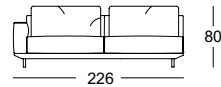

Bank

Hoek-aanbouw-
bank*

Aanbouwbank met voetenbank*

Aanbouw-
eindelement*

Eindelement met
gestoffeerde zitting
aan de voorkant*
Aanbouwbank

Aanbouwbank met
voetenbank*

Aanbouwbank met
gestoffeerde zitting*
Hoek-aanbouw-
bank*

Hoek-aanbouwbank
met voetenbank*

Voetenbankje

Lage
rugkus-
sen

Rug-
kussen
hoog

Rol hoog

*Deze elementen zijn als linker uitvoering afgebeeld, ze zijn echter ook in spiegelbeeld, in de rechter uitvoering leverbaar.