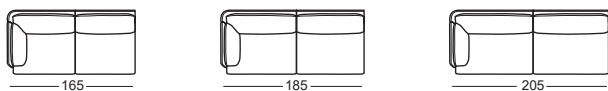

Anbauelemente / Eléments supplémentaires / Add-on elements