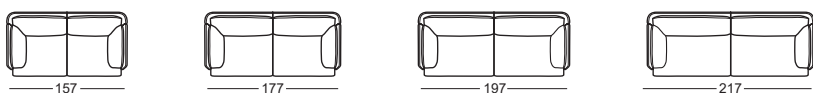

Sofas / Canapés / Sofas