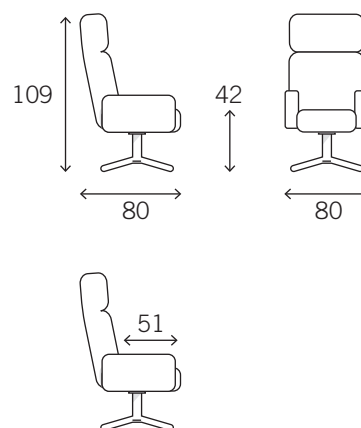

MASTER CLASSIC

swivel

DESIGN: JAHN AAMODT

product data sheet
produktdatablad
produktdatablatt

Conform Collection AB
Vetlandavägen 14
SE-574 53 Holsbybrunn
Sweden

Tel +46 383 50890
Fax +46 383 50870

info@conform.se
www.conform.se