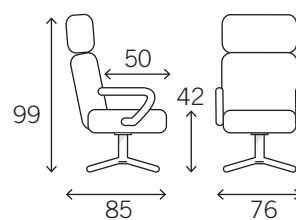

STYLE

swivel

DESIGN: JAHN AAMODT

product data sheet
produktdatablad
produkt Datenblatt

Conform Collection AB
Vetlandavägen 14
SE-574 53 Holsbybrunn
Sweden

Tel +46 383 50890
Fax +46 383 50870

info@conform.se
www.conform.se