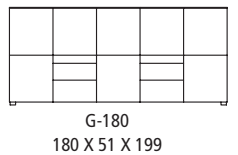

CABINETS
LEGKASTEN
MEUBLES DE RANGEMENT
SCHRÄNKE

DESIGN UNITS | ELEMENTEN OM SAMEN TE STELLEN | ELEMENTS POUR JUXTAPOSER | ELEMENTE ZUM ZUSAMMENSTELLEN

TV-CABINETS
TV-PODIUMS
MEUBLES TV
TV-KOMMODEN

LOW-BOARDS
LAGE DRESSOIRS
BUFFETS BAS
NIEDRIGE ANRICHTEN