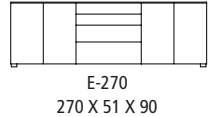

LOW-BOARDS
HOGE DRESSOIRS
BUFFETS HAUTS
HÖHE ANRICHTEN