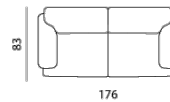

Afmetingen (cm)

Breedte: 83
 Lengte: 88
 Hoogte: 78
 Zitbreedte: 40
 Zitdiepte: 54
 Zithoogte: 47
 Rughoogte: 43
 Armhoogte: 17

Vanaf prijzen

Stof : € 1395,00
 Leer : € 1950,00

Bora-Bora - bank 2-zits laag

Afmetingen (cm)

Breedte: 83
 Lengte: 147
 Hoogte: 78
 Zitbreedte: 99
 Zitdiepte: 54
 Zithoogte: 47
 Rughoogte: 43
 Armhoogte: 17

Vanaf prijzen

Stof : € 1965,00
 Leer : € 2645,00

Bora-Bora - bank 3-zits laag

Afmetingen (cm)

Breedte: 83
 Lengte: 214
 Hoogte: 78
 Zitbreedte: 166
 Zitdiepte: 54
 Zithoogte: 47
 Rughoogte: 43
 Armhoogte: 17

Vanaf prijzen

Stof : € 2525,00
 Leer : € 3325,00

Bora-Bora - bank 2,5-zits laag

Afmetingen (cm)

Breedte: 83
 Lengte: 176
 Hoogte: 78
 Zitbreedte: 128
 Zitdiepte: 54
 Zithoogte: 47
 Rughoogte: 43
 Armhoogte: 17

Vanaf prijzen

Stof : € 2130,00
 Leer : € 2930,00

Bora-Bora - pouf

Afmetingen (cm)