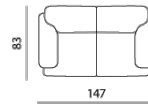

Kenmerken

- Leverbaar als fauteuil, 2-zits, 2,5-zits en 3-zitsbank. Met bijpassende pouf.
- Extra comfortopties: zithoogte +3 of -3 cm, zitdiepte -3 cm.

BORA BORA

DESIGN: AXEL ENTHOVEN, 1983

Bora-Bora - fauteuil laag

Afmetingen (cm)

Breedte: 83
 Lengte: 88
 Hoogte: 78
 Zitbreedte: 40
 Zitdiepte: 54
 Zithoogte: 47
 Rughoogte: 43
 Armhoogte: 17

Vanaf prijzen

Stof : € 1395,00
 Leer : € 1950,00

Bora-Bora - bank 2-zits laag

Afmetingen (cm)

Breedte: 83
 Lengte: 147
 Hoogte: 78
 Zitbreedte: 99
 Zitdiepte: 54
 Zithoogte: 47
 Rughoogte: 43
 Armhoogte: 17

Vanaf prijzen

Stof : € 1965,00
 Leer : € 2645,00

Bora-Bora - bank 3-zits laag

Afmetingen (cm)

Breedte: 83
 Lengte: 214
 Hoogte: 78
 Zitbreedte: 166
 Zitdiepte: 54
 Zithoogte: 47
 Rughoogte: 43
 Armhoogte: 17

Vanaf prijzen

Stof : € 2525,00
 Leer : € 3325,00

Bora-Bora - bank 2,5-zits laag