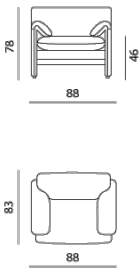

Kenmerken

- Leverbaar als fauteuil, 2-zits, 2,5-zits en 3-zitsbank. Met bijpassende pouf.
- Extra comfortopties: zithoogte +3 of -3 cm, zitdiepte -3 cm.

BORA BORA

DESIGN: AXEL ENTHOVEN, 1983

Bora-Bora - fauteuil laag

Afmetingen (cm)

Breedte: 83
 Lengte: 88
 Hoogte: 78
 Zitbreedte: 40
 Zitdiepte: 54
 Zithoogte: 47
 Rughoogte: 43
 Armhoogte: 17

Vanaf prijzen

Stof : € 1395,00
 Leer : € 1950,00

Bora-Bora - bank 2-zits laag

Afmetingen (cm)

Breedte: 83
 Lengte: 147
 Hoogte: 78
 Zitbreedte: 99
 Zitdiepte: 54
 Zithoogte: 47
 Rughoogte: 43
 Armhoogte: 17

Vanaf prijzen

Stof : € 1965,00
 Leer : € 2645,00

Bora-Bora - bank 3-zits laag

Afmetingen (cm)

Breedte: 83
 Lengte: 176
 Hoogte: 78
 Zitbreedte: 128
 Zitdiepte: 54
 Zithoogte: 47
 Rughoogte: 43
 Armhoogte: 17

Vanaf prijzen

Stof : € 2130,00
 Leer : € 2930,00

Bora-Bora - pouf

Afmetingen (cm)