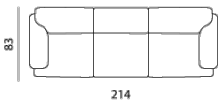

Afmetingen (cm)

Breedte: 83
 Lengte: 88
 Hoogte: 78
 Zitbreedte: 40
 Zitdiepte: 54
 Zithoogte: 47
 Rughoogte: 43
 Armhoogte: 17

Vanaf prijzen

Stof : € 1395,00
 Leer : € 1950,00

Bora-Bora - bank 2-zits laag

Afmetingen (cm)

Breedte: 83
 Lengte: 147
 Hoogte: 78
 Zitbreedte: 99
 Zitdiepte: 54
 Zithoogte: 47
 Rughoogte: 43
 Armhoogte: 17

Vanaf prijzen

Stof : € 1965,00
 Leer : € 2645,00

Bora-Bora - bank 3-zits laag

Afmetingen (cm)

Breedte: 83
 Lengte: 214
 Hoogte: 78
 Zitbreedte: 166
 Zitdiepte: 54
 Zithoogte: 47
 Rughoogte: 43
 Armhoogte: 17

Vanaf prijzen

Stof : € 2525,00
 Leer : € 3325,00

Bora-Bora - bank 2,5-zits laag

Afmetingen (cm)

Breedte: 83
 Lengte: 176
 Hoogte: 78
 Zitbreedte: 128
 Zitdiepte: 54
 Zithoogte: 47
 Rughoogte: 43
 Armhoogte: 17

Vanaf prijzen

Stof : € 2130,00
 Leer : € 2930,00

Bora-Bora - pouf

Afmetingen (cm)