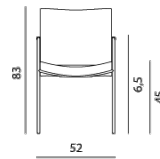

TALOS

DESIGN: SCOOTER & PARTNERS, 2006

Talos - gestoffeerde armen

Afmetingen (cm)
Breedte: 57
Lengte: 52
Hoogte: 85

Vanaf prijzen
Leer : € 645,00

Talos - houten armleggers

Afmetingen (cm)
Breedte: 57
Lengte: 55
Hoogte: 85