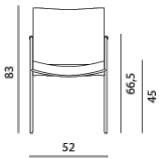

Kenmerken

- Leverbaar als eetkamerstoel met en zonder armleggers.
- De armen (67 cm) zijn bekleed met leer of Alcantara. Houten armleggers in lak, eiken of Amerikaans noten.
- Frame wordt uitgevoerd in chroom. Optie: Satin Chrome, lak of Epoxy.
- De glijdopjes kunnen worden voorzien van vilt voor gladdere ondergronden.

TALOS

DESIGN: SCOOTER & PARTNERS, 2006

Talos - gestoffeerde armen

Afmetingen (cm)
Breedte: 57
Lengte: 52
Hoogte: 85

Vanaf prijzen
Leer : € 645,00

Talos - houten armleggers

Afmetingen (cm)
Breedte: 57
Lengte: 55
Hoogte: 85