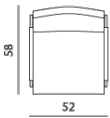

Kenmerken

- Leverbaar als eetkamerstoel met en zonder armleggers.
- De armen (67 cm) zijn bekleed met leer of Alcantara. Houten armleggers in lak, eiken of Amerikaans noten.
- Frame wordt uitgevoerd in chroom. Optie: Satin Chrome, lak of Epoxy.
- De glijdopjes kunnen worden voorzien van vilt voor gladdere ondergronden.

TALOS

DESIGN: SCOOTER & PARTNERS, 2006

Talos - gestoffeerde armen

Afmetingen (cm)
Breedte: 57
Lengte: 52
Hoogte: 85

Vanaf prijzen
Leer : € 645,00

Talos - houten armleggers

Afmetingen (cm)
Breedte: 57
Lengte: 55
Hoogte: 85