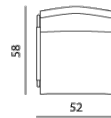

TALOS

DESIGN: SCOOTER & PARTNERS, 2006

Talos - gestoffeerde armen

Afmetingen (cm)
Breedte: 57
Lengte: 52
Hoogte: 85

Vanaf prijzen
Leer : € 645,00

Talos - houten armleggers

Afmetingen (cm)
Breedte: 57
Lengte: 55
Hoogte: 85