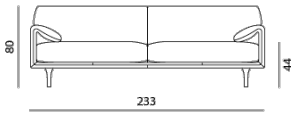

Rughoogte: 44
Armhoogte: 19

Vanaf prijzen
Stof : € 3095,00
Leer : € 3975,00