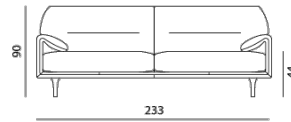

### Afmetingen (cm)

Breedte: 90  
 Lengte: 233  
 Hoogte: 80  
 Zitbreedte: 175  
 Zitdiepte: 55  
 Zithoogte: 44

## Bora Balanza - bank 3,5-zits Hoog

### Afmetingen (cm)

Breedte: 90  
 Lengte: 233  
 Hoogte: 90  
 Zitbreedte: 175  
 Zitdiepte: 55  
 Zithoogte: 44

Rughoogte: 44  
Armhoogte: 19

*Vanaf prijzen*  
Stof : € 3095,00  
Leer : € 3975,00

Rughoogte: 55  
Armhoogte: 19