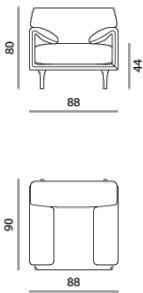

### Kenmerken

- Leverbaar als fauteuil (88 cm), 2,5-zits (183 cm), 3-zits (208 cm), 3,5-zits (233 cm) en pouf. Banken en fauteuils zijn leverbaar met lage of hoge rug.
- Aan de achterzijde is de rug voorzien van de siersteek “point”. De hoge rug krijgt extra diepte door een sierlijke naad aan de voorzijde.
- De aluminium pootjes zijn ook leverbaar in lak.
- Alle banken zijn voorzien van een zit- en rugkussen met elk één middennaad.
- Comfortopties: zithoogte +2cm, zitdiepte -2cm.

### Afmetingen (cm)

Breedte: 90  
 Lengte: 88  
 Hoogte: 80  
 Zitbreedte: 40  
 Zitdiepte: 55  
 Zithoogte: 44  
 Rughoogte: 44  
 Armhoogte: 19

### Afmetingen (cm)

Breedte: 90  
 Lengte: 88  
 Hoogte: 90  
 Zitbreedte: 40  
 Zitdiepte: 55  
 Zithoogte: 44  
 Rughoogte: 55  
 Armhoogte: 19

### Afmetingen (cm)

Breedte: 90  
 Lengte: 208  
 Hoogte: 80  
 Zitbreedte: 150  
 Zitdiepte: 55  
 Zithoogte: 44  
 Rughoogte: 44  
 Armhoogte: 19