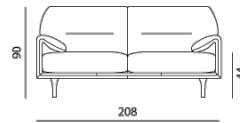

### Afmetingen (cm)

Breedte: 90  
 Lengte: 88  
 Hoogte: 80  
 Zitbreedte: 40  
 Zitdiepte: 55  
 Zithoogte: 44  
 Rughoogte: 44  
 Armhoogte: 19

### Afmetingen (cm)

Breedte: 90  
 Lengte: 233  
 Hoogte: 80  
 Zitbreedte: 175  
 Zitdiepte: 55  
 Zithoogte: 44

### Afmetingen (cm)

Breedte: 90  
 Lengte: 233  
 Hoogte: 90  
 Zitbreedte: 175  
 Zitdiepte: 55  
 Zithoogte: 44

Rughoogte: 44  
Armhoogte: 19

*Vanaf prijzen*  
Stof : € 3095,00  
Leer : € 3975,00

Rughoogte: 55  
Armhoogte: 19

### Bora Balanza - bank 2,5-zits Laag

*Afmetingen (cm)*

Breedte: 90  
Lengte: 183  
Hoogte: 80  
Zitbreedte: 125  
Zitdiepte: 55  
Zithoogte: 44  
Rughoogte: 44  
Armhoogte: 19

*Vanaf prijzen*  
Stof : € 2695,00  
Leer : € 3295,00