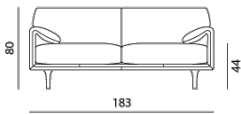

Bora Balanza - bank 2,5-zits Laag

Afmetingen (cm)

Breedte: 90
Lengte: 183
Hoogte: 80
Zitbreedte: 125
Zitdiepte: 55
Zithoogte: 44
Rughoogte: 44
Armhoogte: 19

Vanaf prijzen
Stof : € 2695,00
Leer : € 3295,00