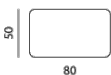

*Afmetingen (cm)*

Breedte: 90  
Lengte: 183  
Hoogte: 90  
Zitbreedte: 125  
Zitdiepte: 55  
Zithoogte: 44  
Rughoogte: 55  
Armhoogte: 19

*Vanaf prijzen*  
Stof : € 2875,00  
Leer : € 3645,00

### Bora Balanza - pouf

*Afmetingen (cm)*

Breedte: 50  
Lengte: 80

*Vanaf prijzen*  
Stof : € 565,00  
Leer : € 695,00