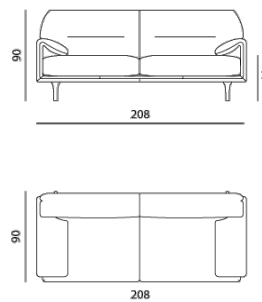

Bora Balanza - bank 3-zits Hoog

Afmetingen (cm)

Breedte: 90
Lengte: 208
Hoogte: 90
Zitbreedte: 150
Zitdiepte: 55
Zithoogte: 44
Rughoogte: 55
Armhoogte: 19

Vanaf prijzen

Stof : € 3075,00
Leer : € 3945,00

Bora Balanza - bank 3,5-zits Laag

Afmetingen (cm)

Breedte: 90
Lengte: 233
Hoogte: 80
Zitbreedte: 175
Zitdiepte: 55
Zithoogte: 44

Bora Balanza - bank 3,5-zits Hoog

Afmetingen (cm)

Breedte: 90
Lengte: 233
Hoogte: 90
Zitbreedte: 175
Zitdiepte: 55
Zithoogte: 44