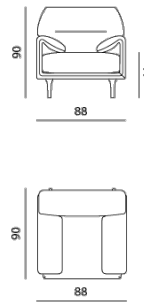

### Afmetingen (cm)

Breedte: 90  
 Lengte: 88  
 Hoogte: 80  
 Zitbreedte: 40  
 Zitdiepte: 55  
 Zithoogte: 44  
 Rughoogte: 44  
 Armhoogte: 19

### Afmetingen (cm)

Breedte: 90  
 Lengte: 88  
 Hoogte: 90  
 Zitbreedte: 40  
 Zitdiepte: 55  
 Zithoogte: 44  
 Rughoogte: 55  
 Armhoogte: 19

### Afmetingen (cm)

Breedte: 90  
 Lengte: 208  
 Hoogte: 80  
 Zitbreedte: 150  
 Zitdiepte: 55  
 Zithoogte: 44  
 Rughoogte: 44  
 Armhoogte: 19

### Afmetingen (cm)

Breedte: 90  
 Lengte: 208  
 Hoogte: 90  
 Zitbreedte: 150  
 Zitdiepte: 55  
 Zithoogte: 44  
 Rughoogte: 55  
 Armhoogte: 19