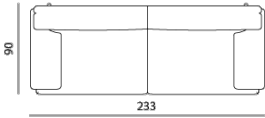

### Afmetingen (cm)

Breedte: 90  
 Lengte: 233  
 Hoogte: 80  
 Zitbreedte: 175  
 Zitdiepte: 55  
 Zithoogte: 44

## Bora Balanza - bank 3,5-zits Hoog

### Afmetingen (cm)

Breedte: 90  
 Lengte: 233  
 Hoogte: 90  
 Zitbreedte: 175  
 Zitdiepte: 55  
 Zithoogte: 44

Rughoogte: 44  
Armhoogte: 19

*Vanaf prijzen*  
Stof : € 3095,00  
Leer : € 3975,00

Rughoogte: 55  
Armhoogte: 19