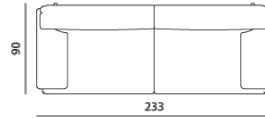

Rughoogte: 44
Armhoogte: 19

Vanaf prijzen
Stof : € 3095,00
Leer : € 3975,00

Rughoogte: 55
Armhoogte: 19

Vanaf prijzen
Stof : € 3250,00
Leer : € 4245,00

Bora Balanza - bank 2,5-zits Laag

Afmetingen (cm)

Breedte: 90
Lengte: 183
Hoogte: 80
Zitbreedte: 125
Zitdiepte: 55
Zithoogte: 44
Rughoogte: 44
Armhoogte: 19

Vanaf prijzen
Stof : € 2695,00
Leer : € 3295,00

Afmetingen (cm)

Breedte: 90
Lengte: 183
Hoogte: 90
Zitbreedte: 125
Zitdiepte: 55
Zithoogte: 44
Rughoogte: 55
Armhoogte: 19

Vanaf prijzen
Stof : € 2875,00
Leer : € 3645,00

Bora Balanza - pouf

Afmetingen (cm)

Breedte: 50
Lengte: 80

Vanaf prijzen
Stof : € 565,00
Leer : € 695,00