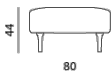

Bora Balanza - pouf