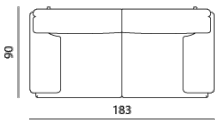

### Afmetingen (cm)

Breedte: 90  
 Lengte: 88  
 Hoogte: 80  
 Zitbreedte: 40  
 Zitdiepte: 55  
 Zithoogte: 44  
 Rughoogte: 44  
 Armhoogte: 19

### Afmetingen (cm)

Breedte: 90  
 Lengte: 233  
 Hoogte: 80  
 Zitbreedte: 175  
 Zitdiepte: 55  
 Zithoogte: 44

### Afmetingen (cm)

Breedte: 90  
 Lengte: 233  
 Hoogte: 90  
 Zitbreedte: 175  
 Zitdiepte: 55  
 Zithoogte: 44

Rughoogte: 44  
Armhoogte: 19

*Vanaf prijzen*  
Stof : € 3095,00  
Leer : € 3975,00

Rughoogte: 55  
Armhoogte: 19

### Bora Balanza - bank 2,5-zits Laag

*Afmetingen (cm)*

Breedte: 90  
Lengte: 183  
Hoogte: 80  
Zitbreedte: 125  
Zitdiepte: 55  
Zithoogte: 44  
Rughoogte: 44  
Armhoogte: 19

*Vanaf prijzen*  
Stof : € 2695,00  
Leer : € 3295,00