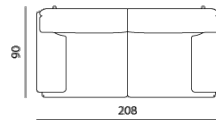

### Afmetingen (cm)

Breedte: 90  
 Lengte: 233  
 Hoogte: 80  
 Zitbreedte: 175  
 Zitdiepte: 55  
 Zithoogte: 44

### Bora Balanza - bank 2,5-zits Laag

*Afmetingen (cm)*

Breedte: 90  
Lengte: 183  
Hoogte: 80  
Zitbreedte: 125  
Zitdiepte: 55  
Zithoogte: 44  
Rughoogte: 44  
Armhoogte: 19

*Vanaf prijzen*  
Stof : € 2695,00  
Leer : € 3295,00

*Afmetingen (cm)*

Breedte: 90  
Lengte: 183  
Hoogte: 90  
Zitbreedte: 125  
Zitdiepte: 55  
Zithoogte: 44  
Rughoogte: 55  
Armhoogte: 19

*Vanaf prijzen*  
Stof : € 2875,00  
Leer : € 3645,00